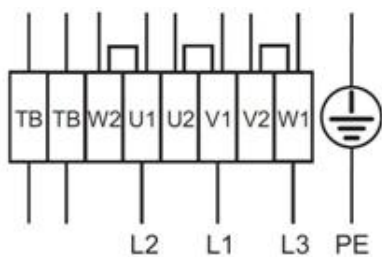

Výkon

Krivky

Vzduchový výkon a tlak

	Pracovný bod						
	Q [m³/h]	Ps [Pa]	P [W]	n [min-1]	I [A]	SFP [kW/m³/s]	U [V]
Max. účinnosť	▲ 2603	▲ 88.5	▲ 212	1381	0.43	0.294	400

Akustické dáta

Hladina akust. výkonu	63	125	250	500	1k	2k	4k	8k	Celk
Sanie									
Výtlak									

Rozmery

	□A	B	B1	B2	B3	B4	ØD1	ØD2	ØD4	□L
AW 400DV	490	88	146	12	182	54	420	412	9	540
AW 400E4	490	88	146	12	182	54	420	412	9	540

A = Smer prúdenia vzduchu

El. zapojenie

Vysoké otáčky
Zapojenie Δ

Nízke otáčky
Zapojenie Y