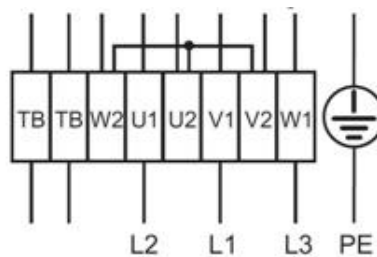

Výkon

Krivky

Vzduchový výkon a tlak

	Pracovný bod						
	Q [m³/h]	Ps [Pa]	P [W]	n [min-1]	I [A]	SFP [kW/m³/s]	U [V]
Max. účinnosť	▲ 2603	▲ 88.5	▲ 212	1381	0.43	0.294	400

Akustické dáta

Hladina akust. výkonu	63	125	250	500	1k	2k	4k	8k	Celk
Sanie									
Výtlak									

Rozmery

	□A	B	B1	B2	B3	B4	ØD1	ØD2	ØD4	□L
AW 400DV	490	88	146	12	182	54	420	412	9	540
AW 400E4	490	88	146	12	182	54	420	412	9	540

A = Smer prúdenia vzduchu

El. zapojenie

Vysoké otáčky
Zapojenie Δ

Nízke otáčky
Zapojenie Y