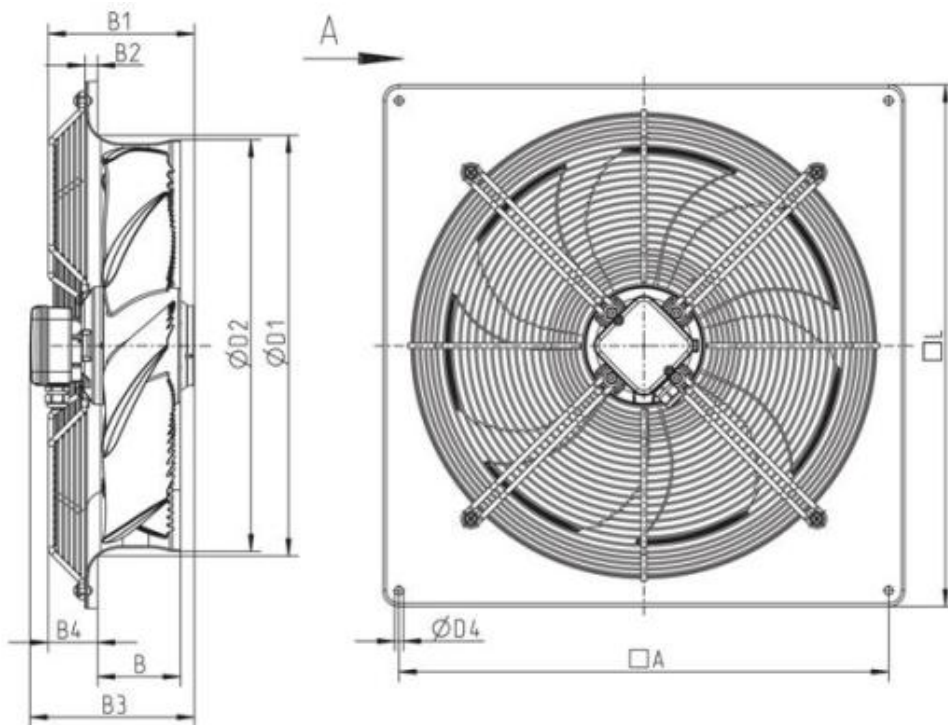

Rozmery

	□A	B	B1	B2	B3	B4	ØD1	ØD2	ØD4	□L
AW 400DV	490	88	146	12	182	54	420	412	9	540
AW 400E4	490	88	146	12	182	54	420	412	9	540

A = Smer prúdenia vzduchu

El. zapojenie

Vysoké otáčky
Zapojenie Δ

Nízke otáčky
Zapojenie Y