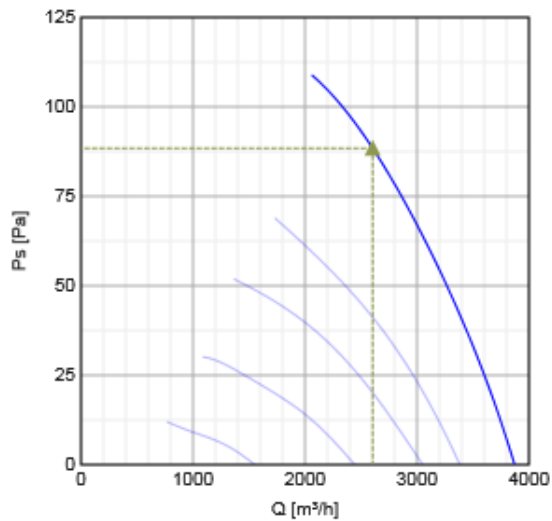

Technické parametre

Napätie	400	V
Frekvencia	50	Hz
Fáza	3	~
Pripojenie	D	
Príkon	230	W
Prúd	0.44	A
Max. vzduchový výkon	3870	m ³ /h
Otáčky obež. kolesa	1370	min ⁻¹
Max. teplota prepravovaného vzduchu	70	°C
Max. teplota preprav. vzduchu pri napäťovej regulácii	70	°C
Hladina akust. tlaku v 1 m	64	dB(A)
Hmotnosť	8.7	kg
Trieda izolácie, motor	F	
Trieda krytia, motor	54	IP

Výkon

Krivky

Vzduchový výkon a tlak

	Pracovný bod						
	Q [m³/h]	Ps [Pa]	P [W]	n [min-1]	I [A]	SFP [kW/m³/s]	U [V]
Max. účinnosť	▲ 2603	▲ 88.5	▲ 212	1381	0.43	0.294	400

Akustické dáta

Hladina akust. výkonu	63	125	250	500	1k	2k	4k	8k	Celk
Sanie									
Výtlak									

Rozmery

	□A	B	B1	B2	B3	B4	ØD1	ØD2	ØD4	□L
AW 400DV	490	88	146	12	182	54	420	412	9	540
AW 400E4	490	88	146	12	182	54	420	412	9	540

A = Smer prúdenia vzduchu

El. zapojenie

Vysoké otáčky
Zapojenie Δ

Nízke otáčky
Zapojenie Y