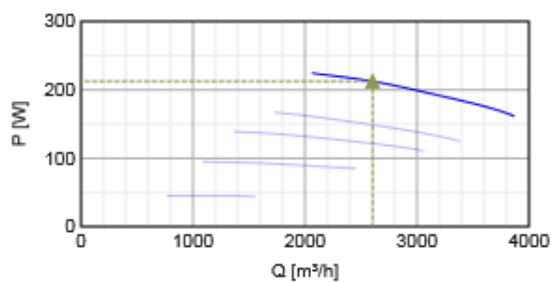

Technické parametre

Napätie	400	V
Frekvencia	50	Hz
Fáza	3	~
Pripojenie	D	
Príkon	230	W
Prúd	0.44	A
Max. vzduchový výkon	3870	m ³ /h
Otáčky obež. kolesa	1370	min ⁻¹
Max. teplota prepravovaného vzduchu	70	°C
Max. teplota preprav. vzduchu pri napäťovej regulácii	70	°C
Hladina akust. tlaku v 1 m	64	dB(A)
Hmotnosť	8.7	kg
Trieda izolácie, motor	F	
Trieda krytia, motor	54	IP

Výkon

Krivky

Vzduchový výkon a tlak

	Pracovný bod						
	Q [m³/h]	Ps [Pa]	P [W]	n [min-1]	I [A]	SFP [kW/m³/s]	U [V]
Max. účinnosť	▲ 2603	▲ 88.5	▲ 212	1381	0.43	0.294	400

Akustické dáta

Hladina akust. výkonu	63	125	250	500	1k	2k	4k	8k	Celk
Sanie									
Výtlak									